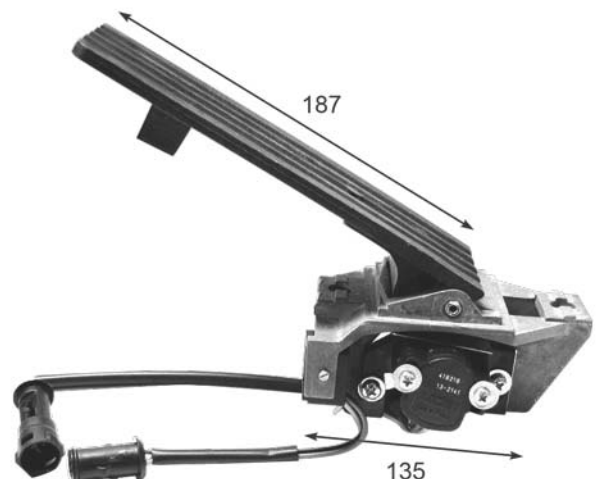

**PEDALIERE ACCELERATORE
ACCELERATOR PEDAL**

Pin	Descrizione	Colore
A	Alimentazione Vcc	Rosso
B	Segnale di uscita	Bianco
C	Terra	Nero
D	Ingresso di commutazione	Blu
E	Uscita di commutazione	Verde
F	Non usato	

SS98 PEDALIERA ACCELERATORE 12/80 V EFFETTO HALL

TA02612 STILL

TA15084 STILL