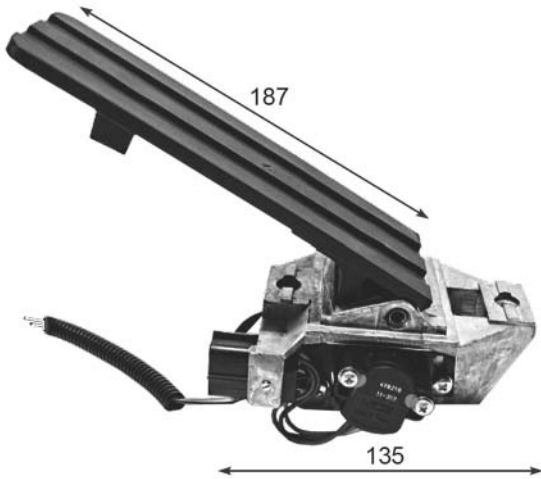

**PEDALIERE ACCELERATORE
ACCELERATOR PEDAL**

Pin	Descrizione	Colore
A	Alimentazione Vcc	Rosso
B	Segnale di uscita	Bianco
C	Terra	Nero
D	Ingresso di commutazione	Blu
E	Uscita di commutazione	Verde
F	Non usato	

SS98 PEDALIERA ACCELERATORE 12/80 V EFFETTO HALL

TA02612 STILL

TA15084 STILL