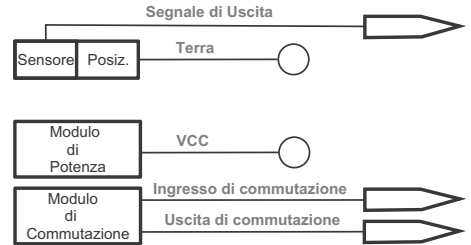

**PEDALIERE ACCELERATORE
ACCELERATOR PEDAL**

Pin	Descrizione	Colore
A	Alimentazione Vcc	Rosso
B	Segnale di uscita	Bianco
C	Terra	Nero
D	Ingresso di commutazione	Blu
E	Uscita di commutazione	Verde
F	Non usato	

SS98 PEDALIERA ACCELERATORE 12/80 V EFFETTO HALL

TA02612 STILL

TA15084 STILL