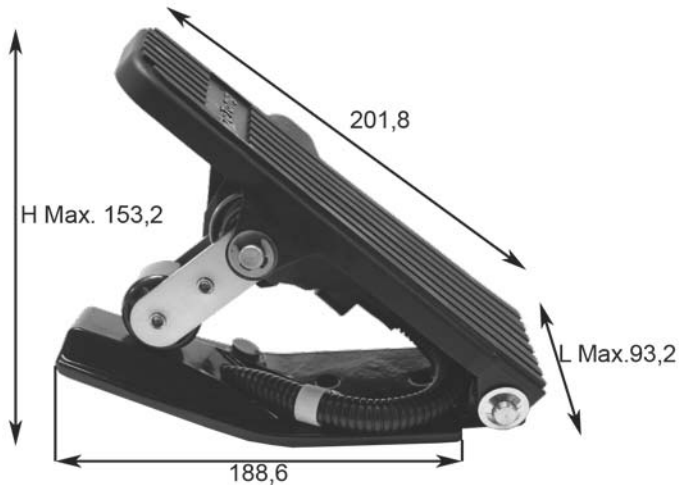

**PEDALIERE ACCELERATORE
ACCELERATOR PEDAL**

Pin	Descrizione	Colore
A	Alimentazione Vcc	Rosso
B	Segnale di uscita	Bianco
C	Terra	Nero
D	Ingresso di commutazione	Blu
E	Uscita di commutazione	Verde
F	Non usato	

SS98 PEDALIERA ACCELERATORE 12/80 V EFFETTO HALL

TA02612 STILL

TA15084 STILL